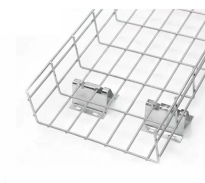

We, the renowned Electrical Cable Trays Manufacturer and Supplier in Argentina, use premium materials like galvanized steel, stainless steel, and fiberglass to manufacture our cable trays.

Los Sistemas de Almacenamiento de Estanterías Lara están diseñados para satisfacer las necesidades más exigentes, proporcionando durabilidad y eficiencia. Ofrecemos en Argentina una amplia gama ...

Imports primarily consist of higher-value or specialized cable tray systems, including aluminum trays favored for their lightweight and corrosion-resistant properties, heavy-duty stainless ...

Entregamos a AMBA, y a todo el país! Múltiples medios de pago! Eleva la organización de tu espacio de trabajo a un nuevo nivel con la bandeja para cables INPRO, un aliado imprescindible para mantener ...

Esta bandeja portacables te permite deshacerte de los cables desordenados y tener un lugar donde ocultar las fuentes y hubs que necesita tu setup para funcionar. Nuestra bandeja portacables para ...

Stainless Steel Wire Mesh Cable Tray is the Fastest growing segment in Argentina Wire Mesh Cable Tray Market to 2032 with a Growth rate of 6.29 % in forecast period 2025-2032.