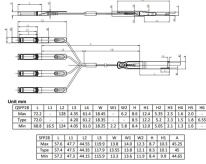

## Costa Rica Lighting Distribution Box Custom Manufacturer

XRM lighting distribution box is a lightweight distribution device indispensable for secondary distribution in various industries.

Distribuidores de las mejores marcas eléctricas, iluminación y datacom desde 1979. Nuestro centro de servicios brinda soluciones eléctricas seguras y confiables.