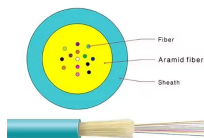

Free Fast shipping on best PoE+ switches. Buy Now!