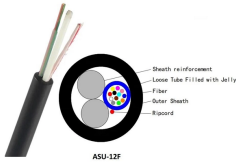

Use una de las opciones a continuación para encontrar su producto deseado.

The switch, expansion module, power module, and other components can be ordered as needed. Before ordering an expansion module or power module, contact the online customer service personnel for ...

Plug and play, confiables y listos para manejar sus crecientes demandas. Cada puerto multigigabit ofrece hasta 5000 Mbps (dúplex completo) de velocidad de red sin interrupciones. Reduzca el ...

Enterprise-grade 24-port, Layer 3 Etherlighting™ PoE+++ switch with high-capacity 10 GbE RJ45 and 25G SFP28 connections for high availability system design.