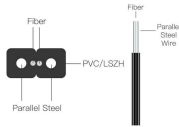

The Vertiv Knürr SMA Compact Rack IP 54 is prepared for applications in rough environments, for example factories. It is completely closed and offers an IP rating up to IP 54.

Det bredaste rack och skåp för rackintegrering och branschledande dynamisk viktklassificering för serverrackfrakt med stöd för även den tyngsta belastningen! Schneider Electric Sverige.